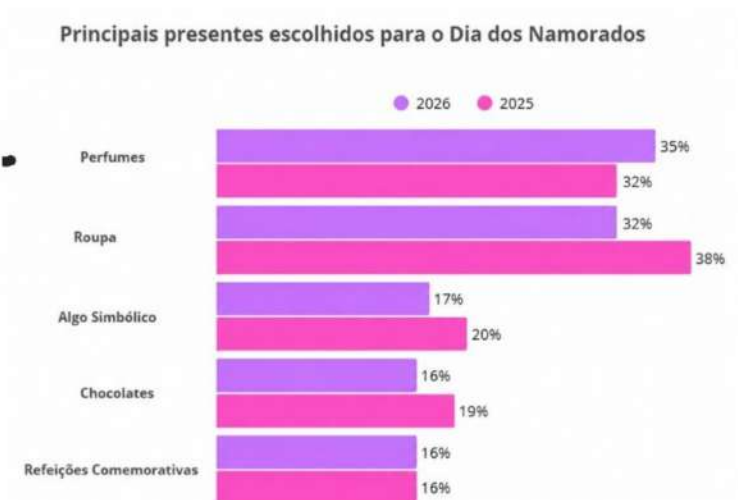

10/06/2026

Meio Ambiente

Programa Troca Verde incentiva reciclagem e distribuição de mudas em Santana

SECOM Prefeitura de Santana 10/06/2026

Morar junto não se traduz em maior bem-estar, aponta levantamento sobre relações afetivas

10/06/2026

61% dos brasileiros pretendem presentear alguém no Dia dos Namorados, revela Serasa

10/06/2026

BOM DIA, MINISTRO

Bom dia, ministro

João Capobianco
Ministro do Meio Ambiente e Mudança do Clima

Quinta • 11/junho • 8h