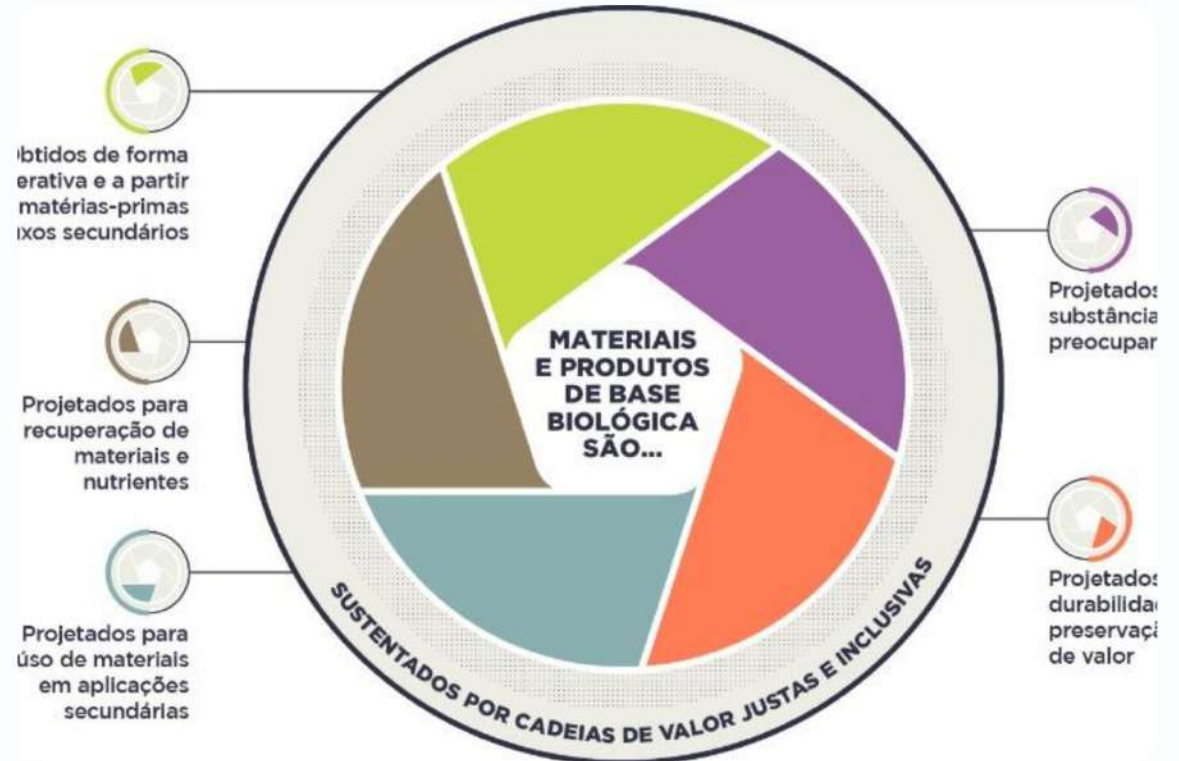

Economia circular avança globalmente, mas biomateriais seguem tratados sob lógica linear, aponta estudo

Isabela Guaraldi 15/06/2026